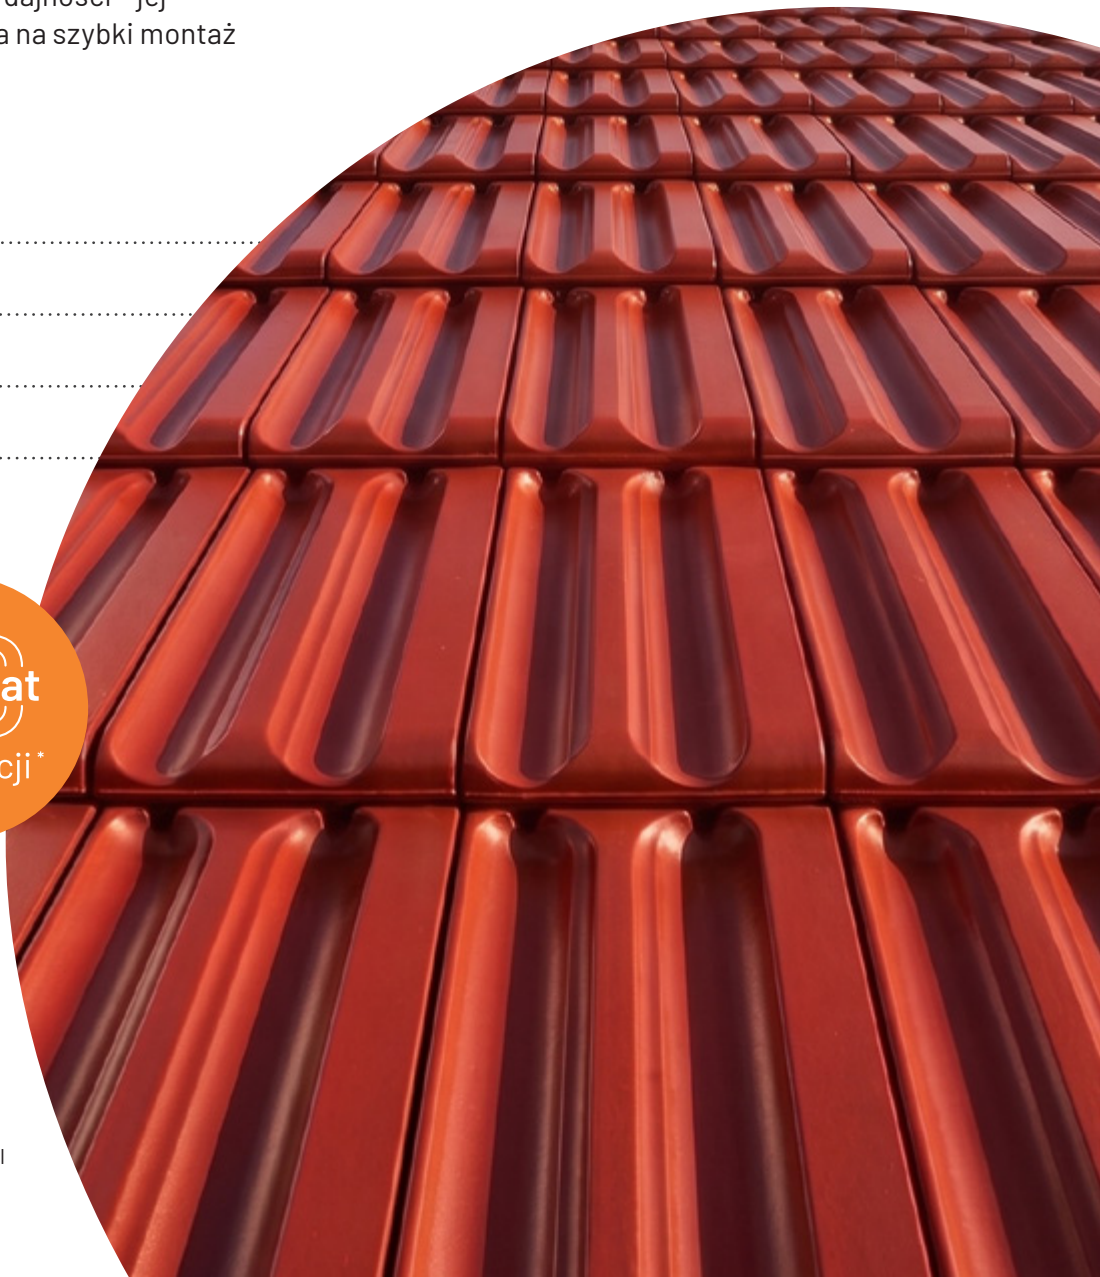

Dachówka

o legendarnym kształcie

RAPIDO to kwintesencja klasycznego piękna ceramicznego pokrycia dachu. Jej charakterystyczne, symetryczne przetłoczenia (muldy) kreują fascynującą grę światła i cienia, która ożywia bryłę budynku o każdej porze. Historyczny kształt jest ceniony za swoją wyjątkową estetykę i funkcjonalność. **RAPIDO** nadaje budynkowi szlachetny, wyrafinowany charakter.

Dachówka została zaprojektowana z myślą o maksymalnej wydajności – jej optymalny format pozwala na szybki montaż

i minimalizację zużycia materiału. Dzięki technologii produkcji oraz precyzyjnemu dopasowaniu, **RAPIDO** oferuje doskonałą szczelność i odporność na warunki atmosferyczne. Wysoka jakość surowca zapewnia trwałość koloru i formy przez dziesięciolecia. To rozwiązanie, które łączy klasyczne inspiracje z nowoczesnymi wymaganiami budownictwa.

Wymiary 325 × 502 mm

Zużycie od 8,1 szt./m²

Waga ok. 5,2 kg/szt.

do **50** lat
gwarancji*

*Obowiązują warunki gwarancji dostępne na www.swissporTON.pl