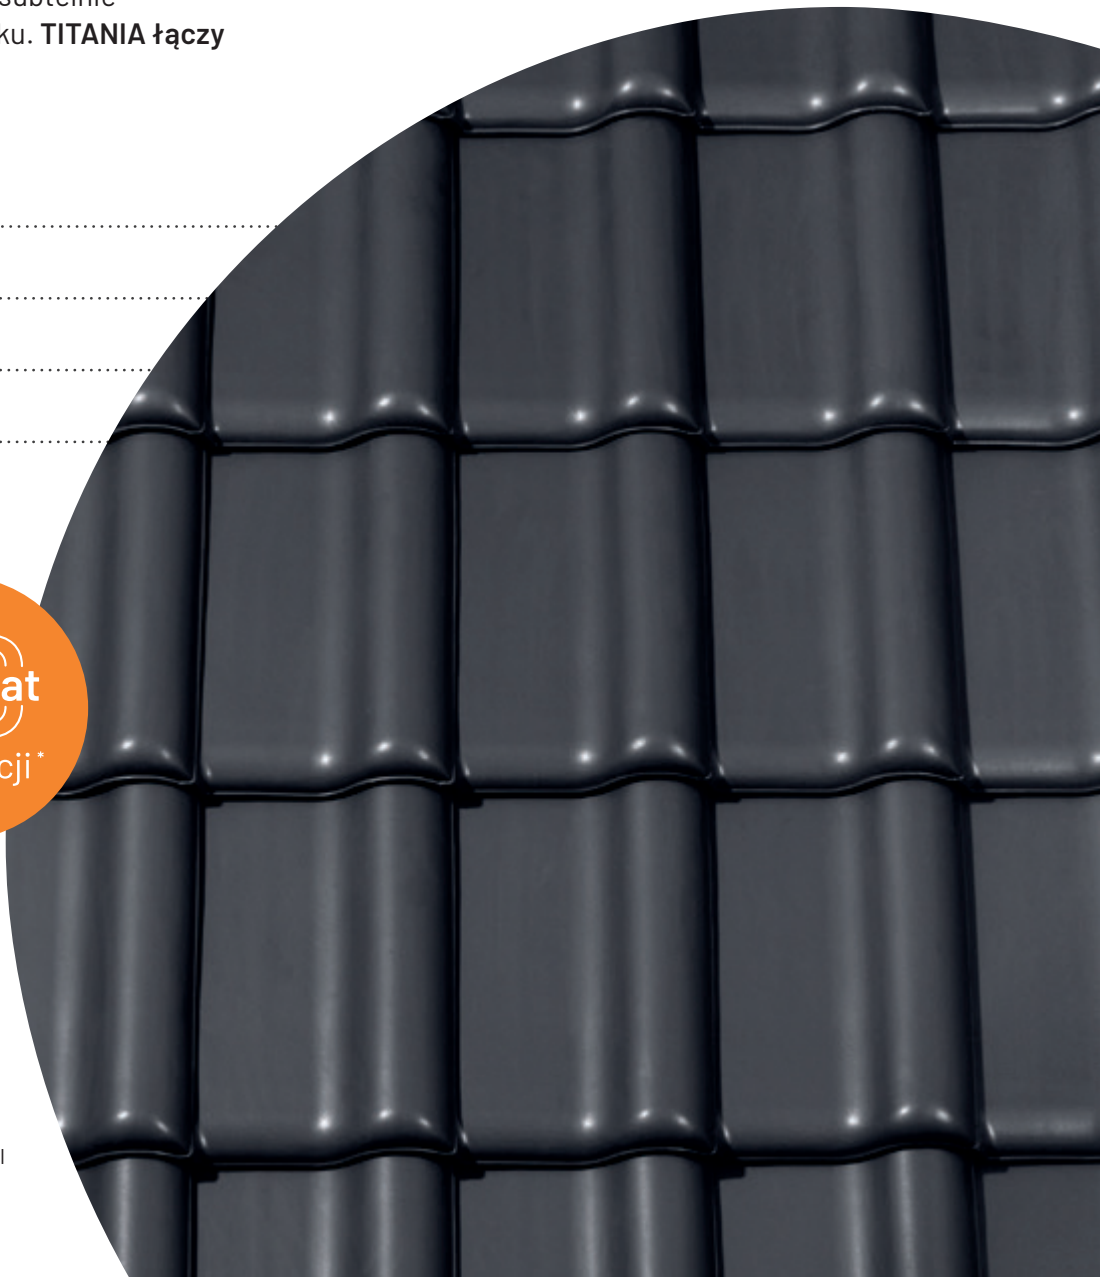

Dachówka ceramiczna wielkiego formatu

TITANIA urzeka **ponadczasowym kształtem**, doskonale komponując się z różnymi stylami – od rustykalnych rezydencji po nowoczesne budownictwo. Inspirowana klasycznym wzornictwem, tworzy eleganckie pokrycie odporne na zmieniające się trendy. **TITANIA to inwestycja w dach o nieprzemijającej wartości wizualnej**, który będzie harmonijnie współgrał z budynkiem przez długie lata.

Wyrazista forma dachówki nadaje połaci wyjątkowej głębi i rytmu, subtelnie podkreślając bryłę budynku. **TITANIA łączy**

w sobie estetykę z funkcjonalnością – dzięki przemyślanej konstrukcji gwarantuje trwałość i niezawodność w wymagających warunkach. Znakomicie sprawdza się zarówno przy klasycznych projektach, jak i nowoczesnych realizacjach o dużych połaciach. Odporne angoby i glazury, dostępne w szerokiej gamie kolorów, pozwalają stworzyć **dach, który będzie zachwycał przez wiele lat.**

.....
Wymiary 324x514 mm
.....

.....
Zużycie od 9,1 szt./m²
.....

.....
Waga ok. 4,7 kg/szt.
.....

do **50** lat
gwarancji*

*Obowiązują warunki gwarancji dostępne na www.swissporTON.pl