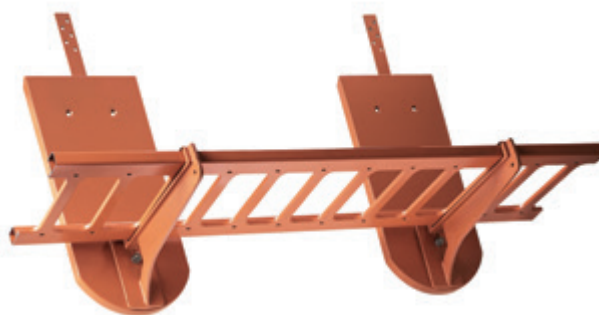

Ochrona przeciwśnieżna

Skutecznie chroni rynny oraz strefy przy dachu przed gwałtownym zsuwaniem się śniegu i lodu z połąci wykonanej z dachówek swissporTON. Trwałe akcesoria zapewniają bezpieczne przemieszczanie ciągami komunikacyjnymi wokół domu.