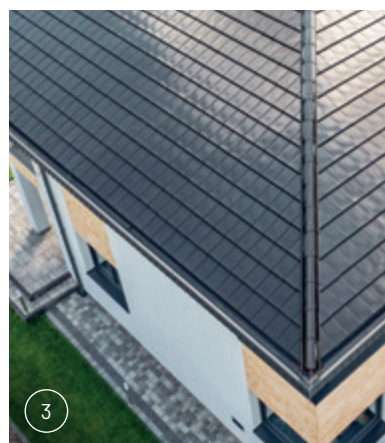

- 1 antracytowa angoba
- 2 antracytowa angoba
- 3 czarna glazura
- 4 czarna angoba
- 5 antracytowa angoba
- 6 w kolorze łupka glazura