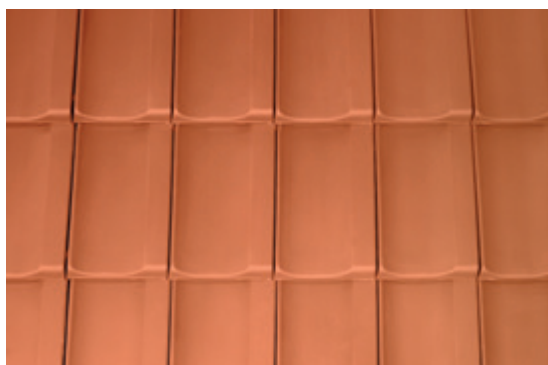

Wymiary 285 × 470 mm

Zużycie od 9,8 szt./m²

Waga ok. 4,0 kg/szt.