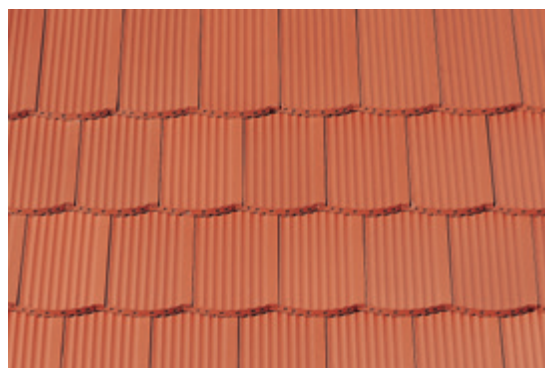

do **50** lat
gwarancji*

Wymiary 205 × 400 × 21 mm

Zużycie od 35,7 szt./m²

Waga ok. 2,1 kg/szt.

czerwień naturalna

Zakładkowy system łączeń

Funkcjonalne zakładki skutecznie chronią przed wodą opadową i silnym wiatrem.

Precyzyjny montaż

Możliwość przesuwu na zamkach umożliwia idealne dopasowanie do rozstawów krokwi.

Bogata gama akcesoriów

Estetyczne i trwałe wykończenie dachu we wszystkich detalach.